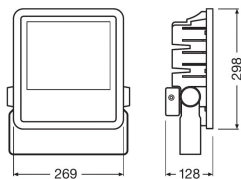

Specificaties Ledvance LED Breedstraler 150W 6500K 15000lm IP65 Zwart | Symmetrisch - Vervangt 400W

[Bekijk product](#)

Algemene informatie

Artikelnummer	224765
EAN	4058075811027
Merk	Ledvance
Fabrikantnaam	FLOODLIGHTLED 150W/6500K BLACK IP65
Lampdirect All-in garantie	3 jaar
Levensduur (uur)	50000

Technische Informatie

Techniek	LED Geïntegreerd
Watt	150
Vervangt (Watt)	150
Netspanning (Volt)	220-240
Dimbaar	Niet Dimbaar
Kleurcode	865 Daglicht Wit
Lichtkleur (Kelvin)	6500 Daglicht Wit
Kleurweergave (Ra)	80-89 - Goede kleurweergave
Lichtkleur	Wit
Kleurinstelling	Enkele kleur
Lichtopbrengst (Lumen)	15000
Lumen Watt Verhouding (Lm/W)	100